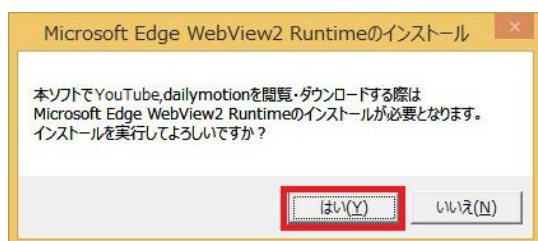

Windows8.1 の画面

アップデートページよりインストール後、
起動すると下記のランチャー画面が表示されます。

「動画サイトのダウンロード」にあるボタンが
「YouTube Dailymotion」「ニコニコ動画 FC2 動画」になり、
ボタンが別々になりました。

起動時のランチャー画面について

ニコニコ動画 / FC2 動画のアカウント情報の設定や動画のダウンロードは
「ニコニコ FC2 動画」のボタンをクリックしてください。

「YouTube Dailymotion」のボタンをクリックすると
下記の画面が表示されます。

「はい」をクリックします。

ユーザーアカウント制御の画面が表示されます。

「はい」をクリックします。

Microsoft Edge WebView2 Runtime のインストール中の画面が表示されます。

「インストールが完了しました。」が表示されましたら、「閉じる」をクリックします。

設定画面が表示されます。

表示された設定画面は YouTube / Dailymotion 用の設定画面です。