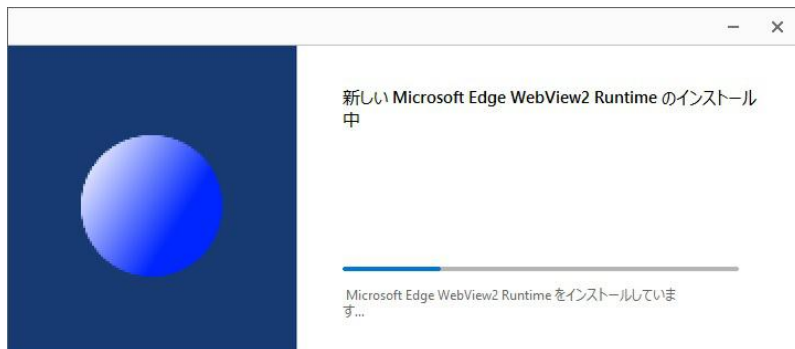

「YouTube Dailymotion」のボタンをクリックすると
下記の画面が表示されます。

「はい」をクリックします。

ユーザーアカウント制御の画面が表示されます。

「はい」をクリックします。

Microsoft Edge WebView2 Runtime のインストール中の画面が表示されます。

「インストールが完了しました。」が表示されましたら、「閉じる」をクリックします。

設定画面が表示されます。

表示された設定画面は YouTube / Dailymotion 用の設定画面です。