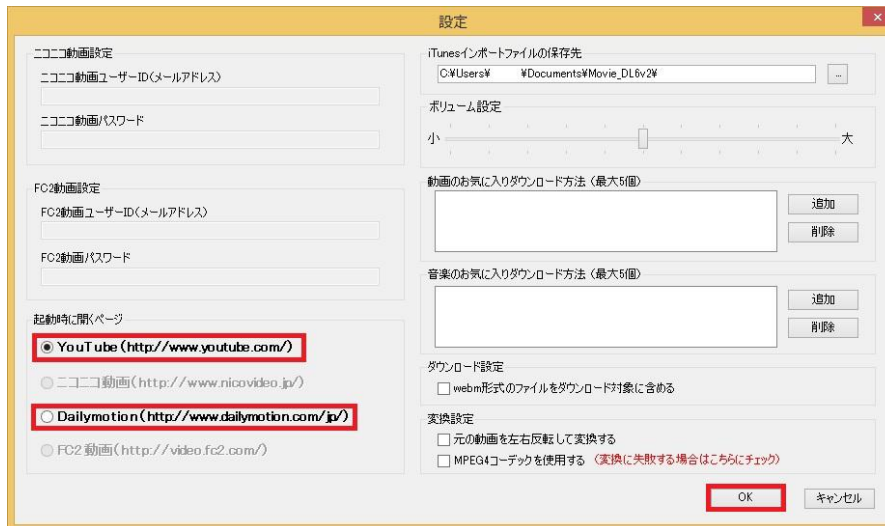

設定画面が表示されます。

表示された設定画面は YouTube / Dailymotion 用の設定画面です。

※この画面からニコニコ動画 / FC2 動画は表示できません。