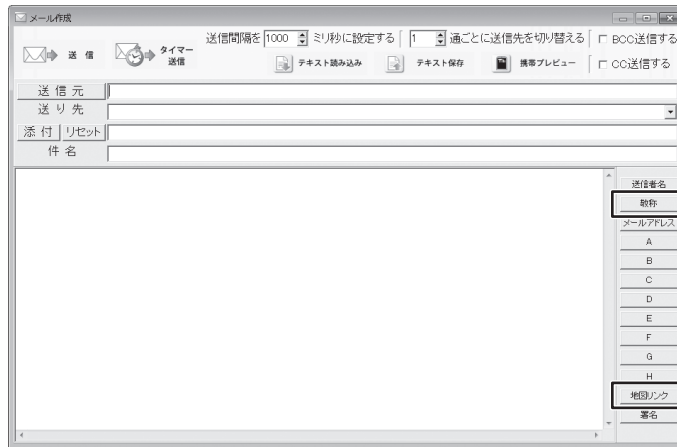

**送り先リスト(CC)
内容一覧表示欄**

選択している送り先リスト(CC)の内容 (送信先名、メールアドレス等) の一覧が表示されます。

同報配信メールソフト 4 (ver 1.08) 機能追加のお知らせ

メール編集画面

メールの作成

ボタンをクリックすると、メール編集画面が表示されます。
この画面で送信するメールを作成します。

[敬称]ボタン追加!

カーソル位置に敬称の置き換えキーワードを挿入します。