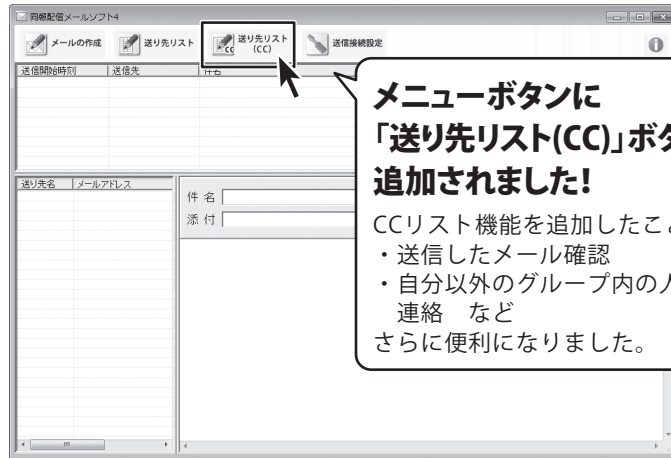

同報配信メールソフト 4 (ver 1.08) 機能追加のお知らせ

メイン画面

送り先リスト (CC) 画面

「送り先リスト (CC) 画面」が追加されました!

送り先リスト (CC)

ボタンをクリックすると、送り先リスト(CC)画面が表示されます。この画面でメールを送信する宛先のリストを作成します。

**送り先リスト(CC)
一覧表示欄**

作成した送り先リスト(CC)の一覧が表示されます。

**送り先リスト(CC)
内容一覧表示欄**

選択している送り先リスト(CC)の内容 (送信先名、メールアドレス等) の一覧が表示されます。

同報配信メールソフト 4 (ver 1.08) 機能追加のお知らせ

メール編集画面

メールの作成

ボタンをクリックすると、メール編集画面が表示されます。
この画面で送信するメールを作成します。

[敬称]ボタン追加!

カーソル位置に敬称の置き換えキーワードを挿入します。