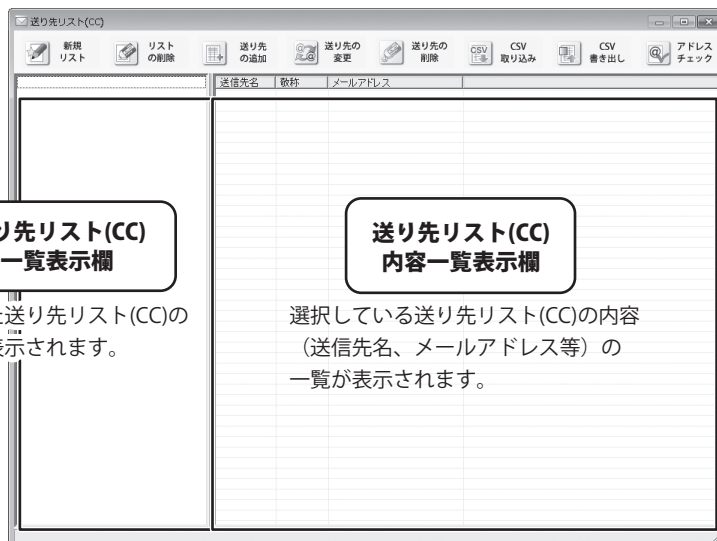

同報配信メールソフト 4 (ver 1.08) 機能追加のお知らせ

メイン画面

送り先リスト (CC) 画面

「送り先リスト (CC) 画面」が追加されました!

送り先リスト (CC)

ボタンをクリックすると、送り先リスト(CC)画面が表示されます。この画面でメールを送信する宛先のリストを作成します。

**送り先リスト(CC)
一覧表示欄**

作成した送り先リスト(CC)の一覧が表示されます。

**送り先リスト(CC)
内容一覧表示欄**

選択している送り先リスト(CC)の内容 (送信先名、メールアドレス等) の一覧が表示されます。

同報配信メールソフト 4 (ver 1.08) 機能追加のお知らせ

メール編集画面

メールの作成

ボタンをクリックすると、メール編集画面が表示されます。
この画面で送信するメールを作成します。

[敬称]ボタン追加!

カーソル位置に敬称の置き換えキーワードを挿入します。